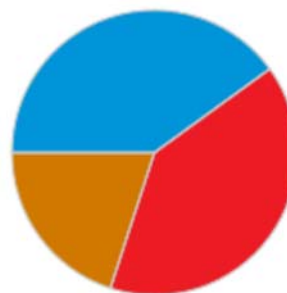

BELMONTE DE SAN JOSÉ

Datos de las 21:30 del 22 de Mayo de 2011

Concejales a elegir en 2011: 5

Concejales elegidos en 2007: 5

Escrutado 100%

	2011	
	Votos	Porcentaje
Total votantes	100	88,50%
Abstención	13	11,50%
Votos nulos	2	2,00%
Votos en blanco	0	0%

DISTRIBUCIÓN DE CONCEJALES

Concejales a elegir: 5

	CANDIDATURAS	VOTOS	CONCEJALES
	P.P.	55 56,12%	2
	P.S.O.E.	38 38,78%	2
	PAR	32 32,65%	1
	CHA	18 18,37%	